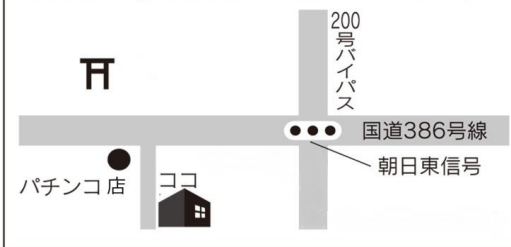

第1投票所(依井コミュニティセンター)

第2投票所(めくばー町民ホール)

第3投票所(ちくぜん少年大使館)

第4投票所(栗田公民館)

第5投票所(第二野の花学園)

第6投票所(三並小学校体育館)

第7投票所(中牟田小学校体育館)

第8投票所(朝日西コミュニティセンター)