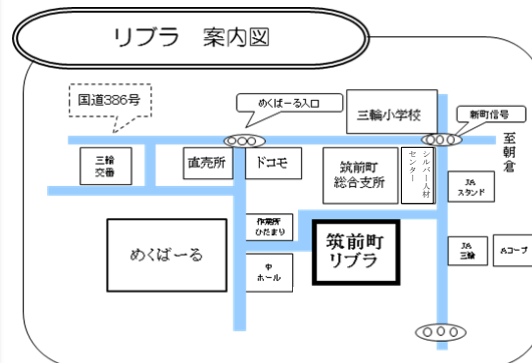

令和7年度 男女共同参画センター「リブラ」事業 年間スケジュール

無料託児付き

事業名		令和7年 4月	5月	6月	7月	8月	9月	10月	11月	12月	令和8年 1月	2月	3月
講座・講演会等	家族でクッキング				7/24					12/13			
	中高生向けセミナー					8/7							
	子育て中の保護者のための リラックス講座										1/29		
	おうち起業の始め方		5/14・28	6/4・11			9/3		11/8 マルシェ				
	パワーポイント・プレゼンテーシ ョン講座									11/22・29・12/6			
	映画上映会			6/21									
啓発	広報、SNS、ホームページ発信	←→ 男女共同参画週間			←→ 女性に対するあらゆる 暴力をなくす運動期間						←→ 国際女性デー		
		←→											
図書情報	図書貸出・読書スペース	←→											
相談	女性の問題に関する相談	←→											

※講座は日程等変更になる場合がありますので、あらかじめご了承ください。
詳細は、町広報紙やホームページ等に随時掲載します。

男女共同参画 ミニ講座付き

自分らしく生きるってど
うしたらいいんだろう。
短時間のミニ講座をと
おして、男女共同参画を学
びます。

会議室等・図書貸出、読書・学 習スペースご利用ください！

会議室やホールの貸館、図書の貸
し出しを行っています。リブラ事
務室にお申し込みください。
読書や学習もできますのでぜひご
来館ください。