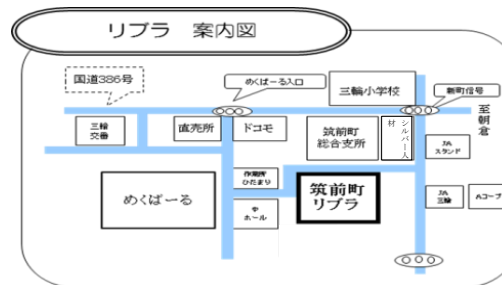

令和8年度 筑前町男女共同参画センター「リブラ」事業 年間スケジュール 無料託見つき

事業名	4月	5月	6月	7月	8月	9月	10月	11月	12月	令和9年 1月	2月	3月
講座	おうち起業の始め方		5/13・20・27	6/3			9/9		マルシェ 出店			
	ファイナンシャルプランナー 3級資格取得講座			6/6・13 20・27	7/4・11 18・25							
	家族でクッキング				7/29				12/19			
	中高生向け講座					8/5						
	男性向け講座						9/5	10/3				
	子育て中の保護者のための リラックス講座							10/21				
講演会・ 映画	講演会		5/30									
	映画上映会											3/6
啓発	広報、SNS、ホームページ発信			↔ 男女共同参画週間				↔ 女性に対するあらゆる 暴力をなくす運動期間				↔ 国際女性デー
図書情報・ 相談	図書貸出・読書スペース	←—————→										
	女性の問題に関する相談	←—————→										

*講座は日程等変更になる場合があります、ご了承ください。詳細は広報誌やホームページに随時掲載します。

*読書コーナー
*フリースペース ご利用ください！
図書の貸し出しもあります
ご来館お待ちしております！
利用時間 平日8:30~17:15

問合先
筑前町男女共同参画センター「リブラ」
〒838-0816
朝倉郡筑前町新町440番地
電話 0946-22-3996
E-mail danio@town.chikuzen.fukuoka.jp