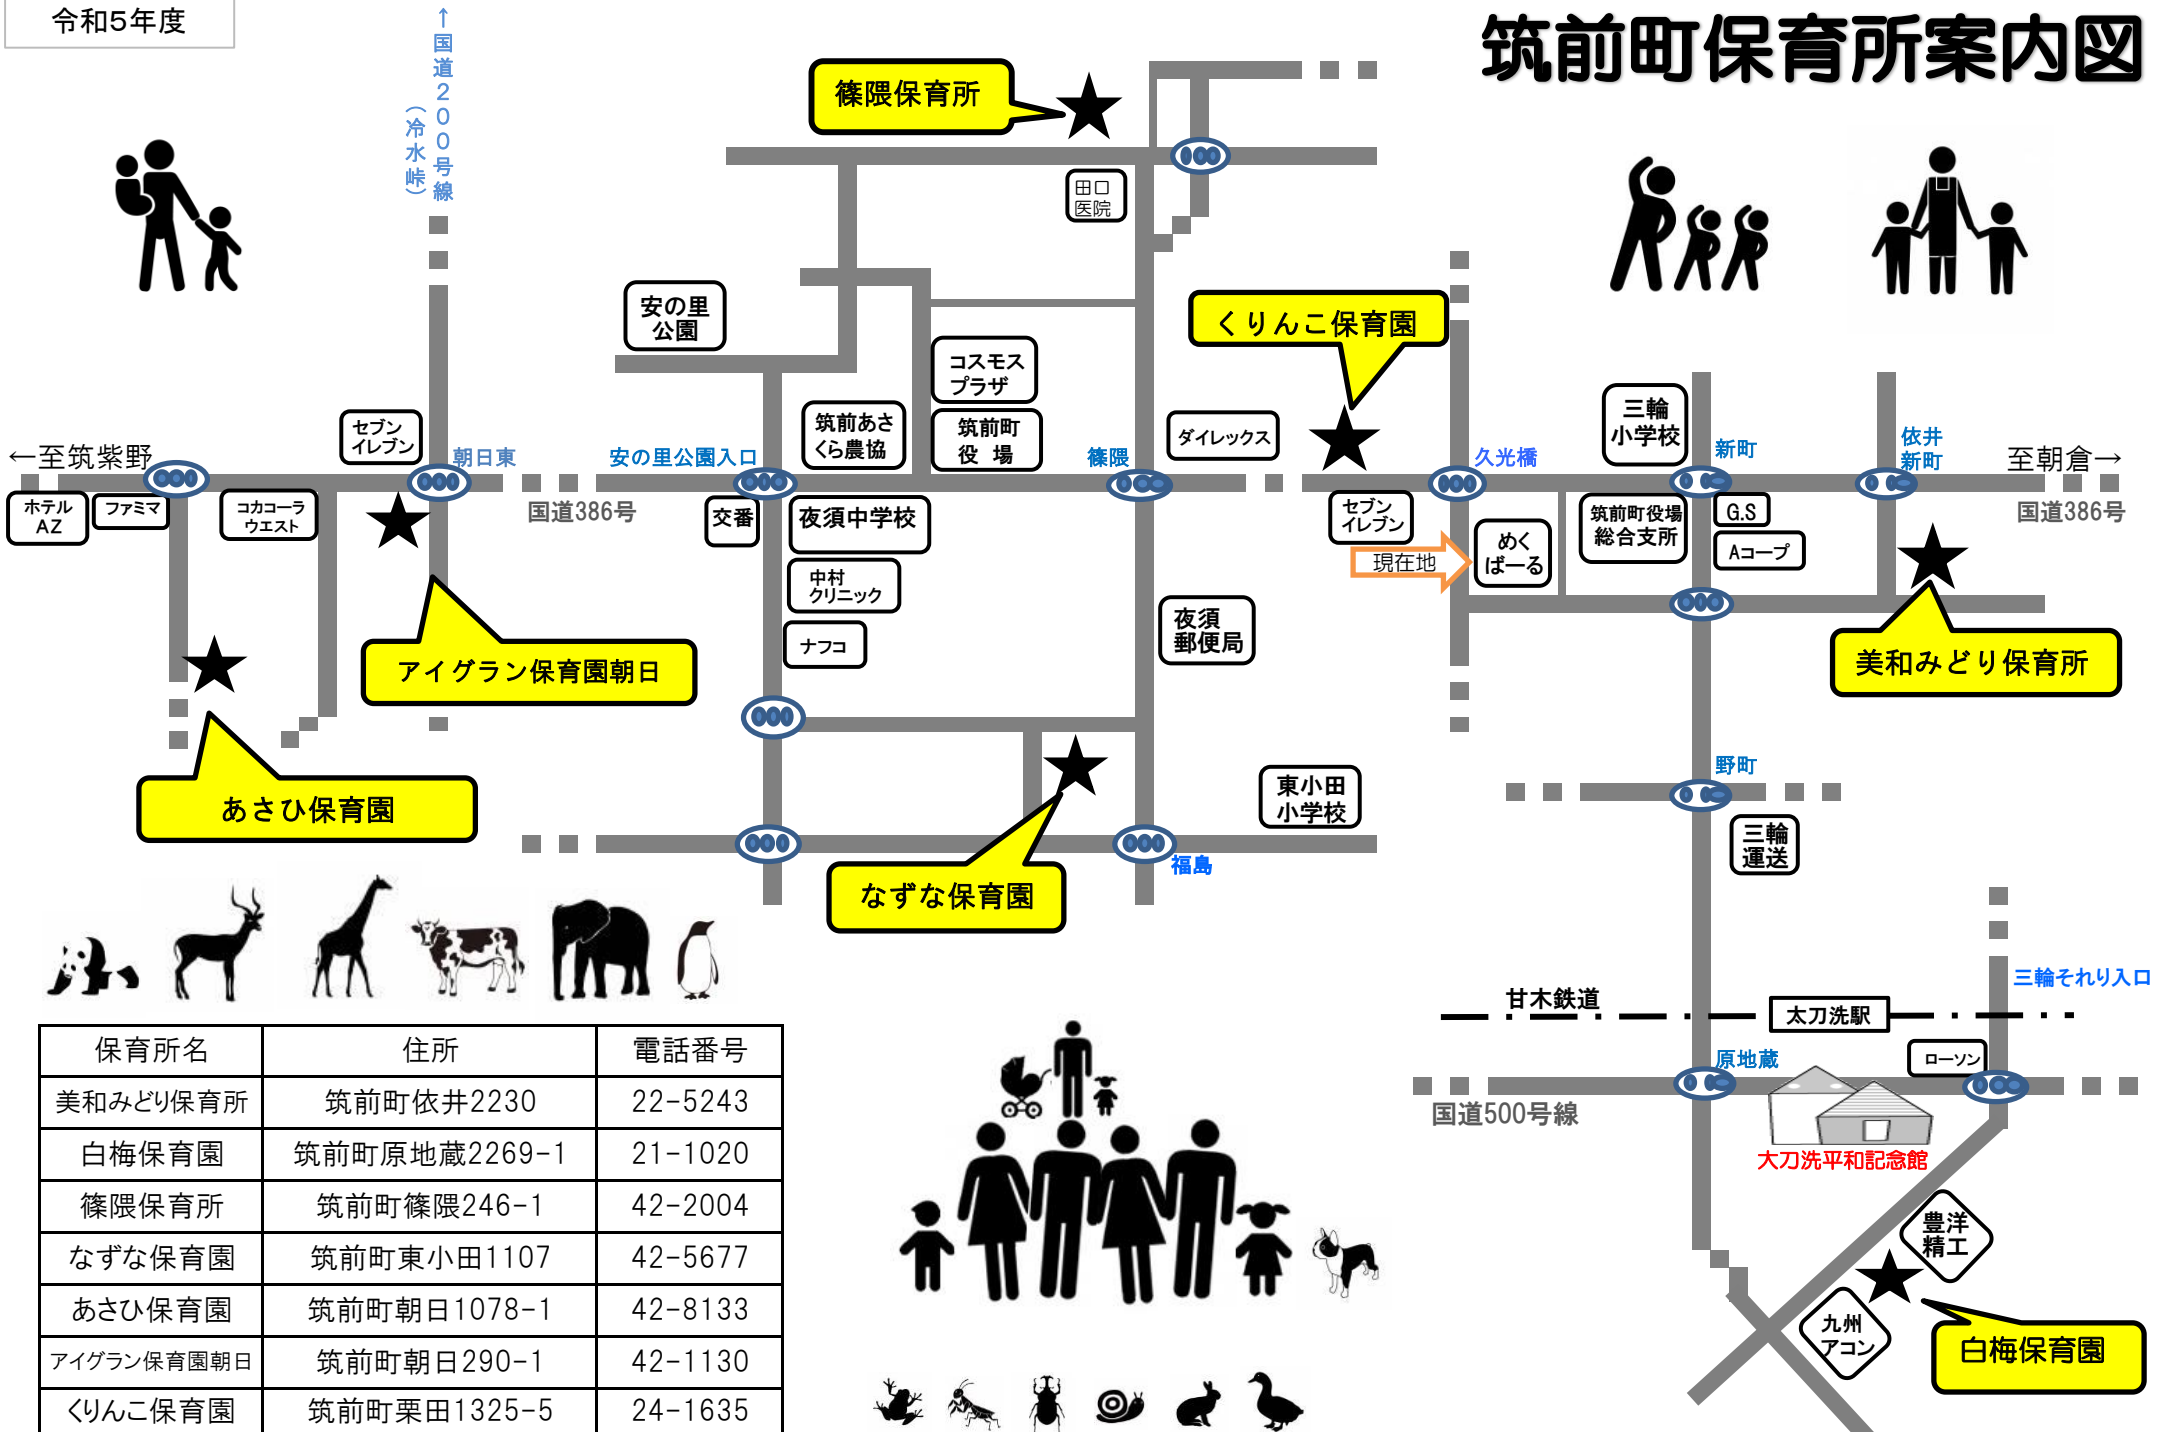

筑前町保育所案内図

保育所名	住所	電話番号
美和みどり保育所	筑前町依井2230	22-5243
白梅保育園	筑前町原地蔵2269-1	21-1020
篠隈保育所	筑前町篠隈246-1	42-2004
なずな保育園	筑前町東小田1107	42-5677
あさひ保育園	筑前町朝日1078-1	42-8133
アイグラン保育園朝日	筑前町朝日290-1	42-1130
くりんこ保育園	筑前町栗田1325-5	24-1635