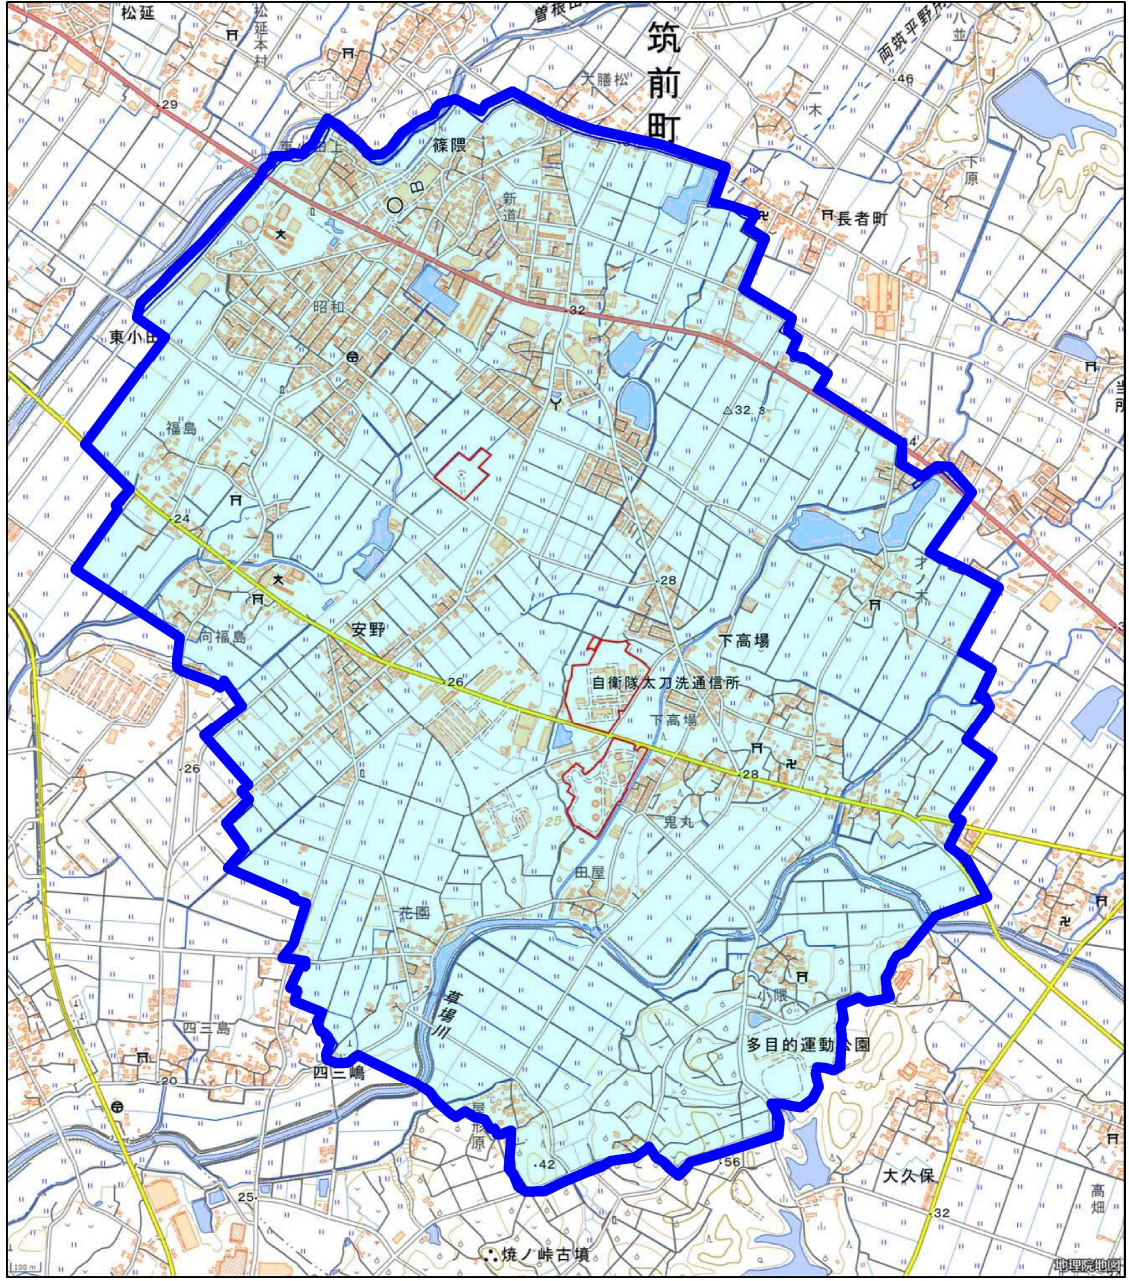

情報本部太刀洗通信所周辺地域
(福岡県朝倉郡筑前町下高場 1 3 7 6 番地 2)

この地図は、縮尺2万5000分の1の地形図相当の誤差を有しております。

国土地理院の地理院地図を利用

- 対象施設の区域
- 対象施設周辺地域