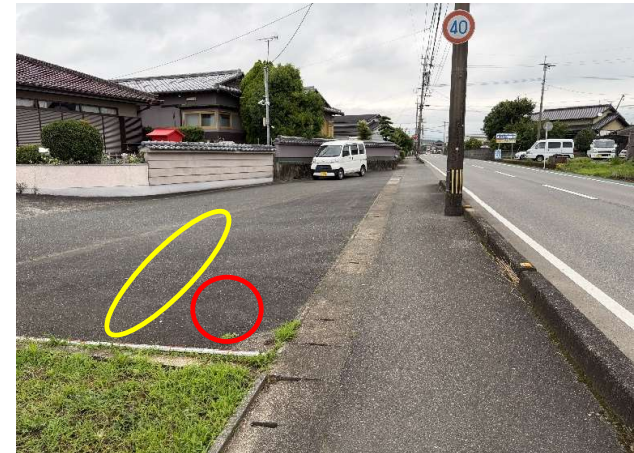

チョイソコちくちゃん乗降所( 路上 )

バス停番号	バス停名
236	中隣組前

\*乗降所設置場所等

設置場所	路上
設置場所地番	筑前町山隈1184-2

\*停車場所等

バスの停車場所	路上
路線名(停車場所地番)	筑前町山隈1184-2
地目	宅地
管理者	
管理者住所	

\*位置図

チョイソコちくちゃん乗降所( 乗入 )

バス停番号	バス停名
237	東小田下区公民館前

\*乗降所設置場所等

設置場所	宅地
設置場所地番	筑前町東小田1858-1

\* 停車場所等

バスの停車場所	敷地内
路線名(停車場所地番)	筑前町東小田1858-1
地目	宅地
管理者	
管理者住所	

\*位置図

チョイソコちくちゃん乗降所( 乗入 )

バス停番号	バス停名
238	ふれあい広場