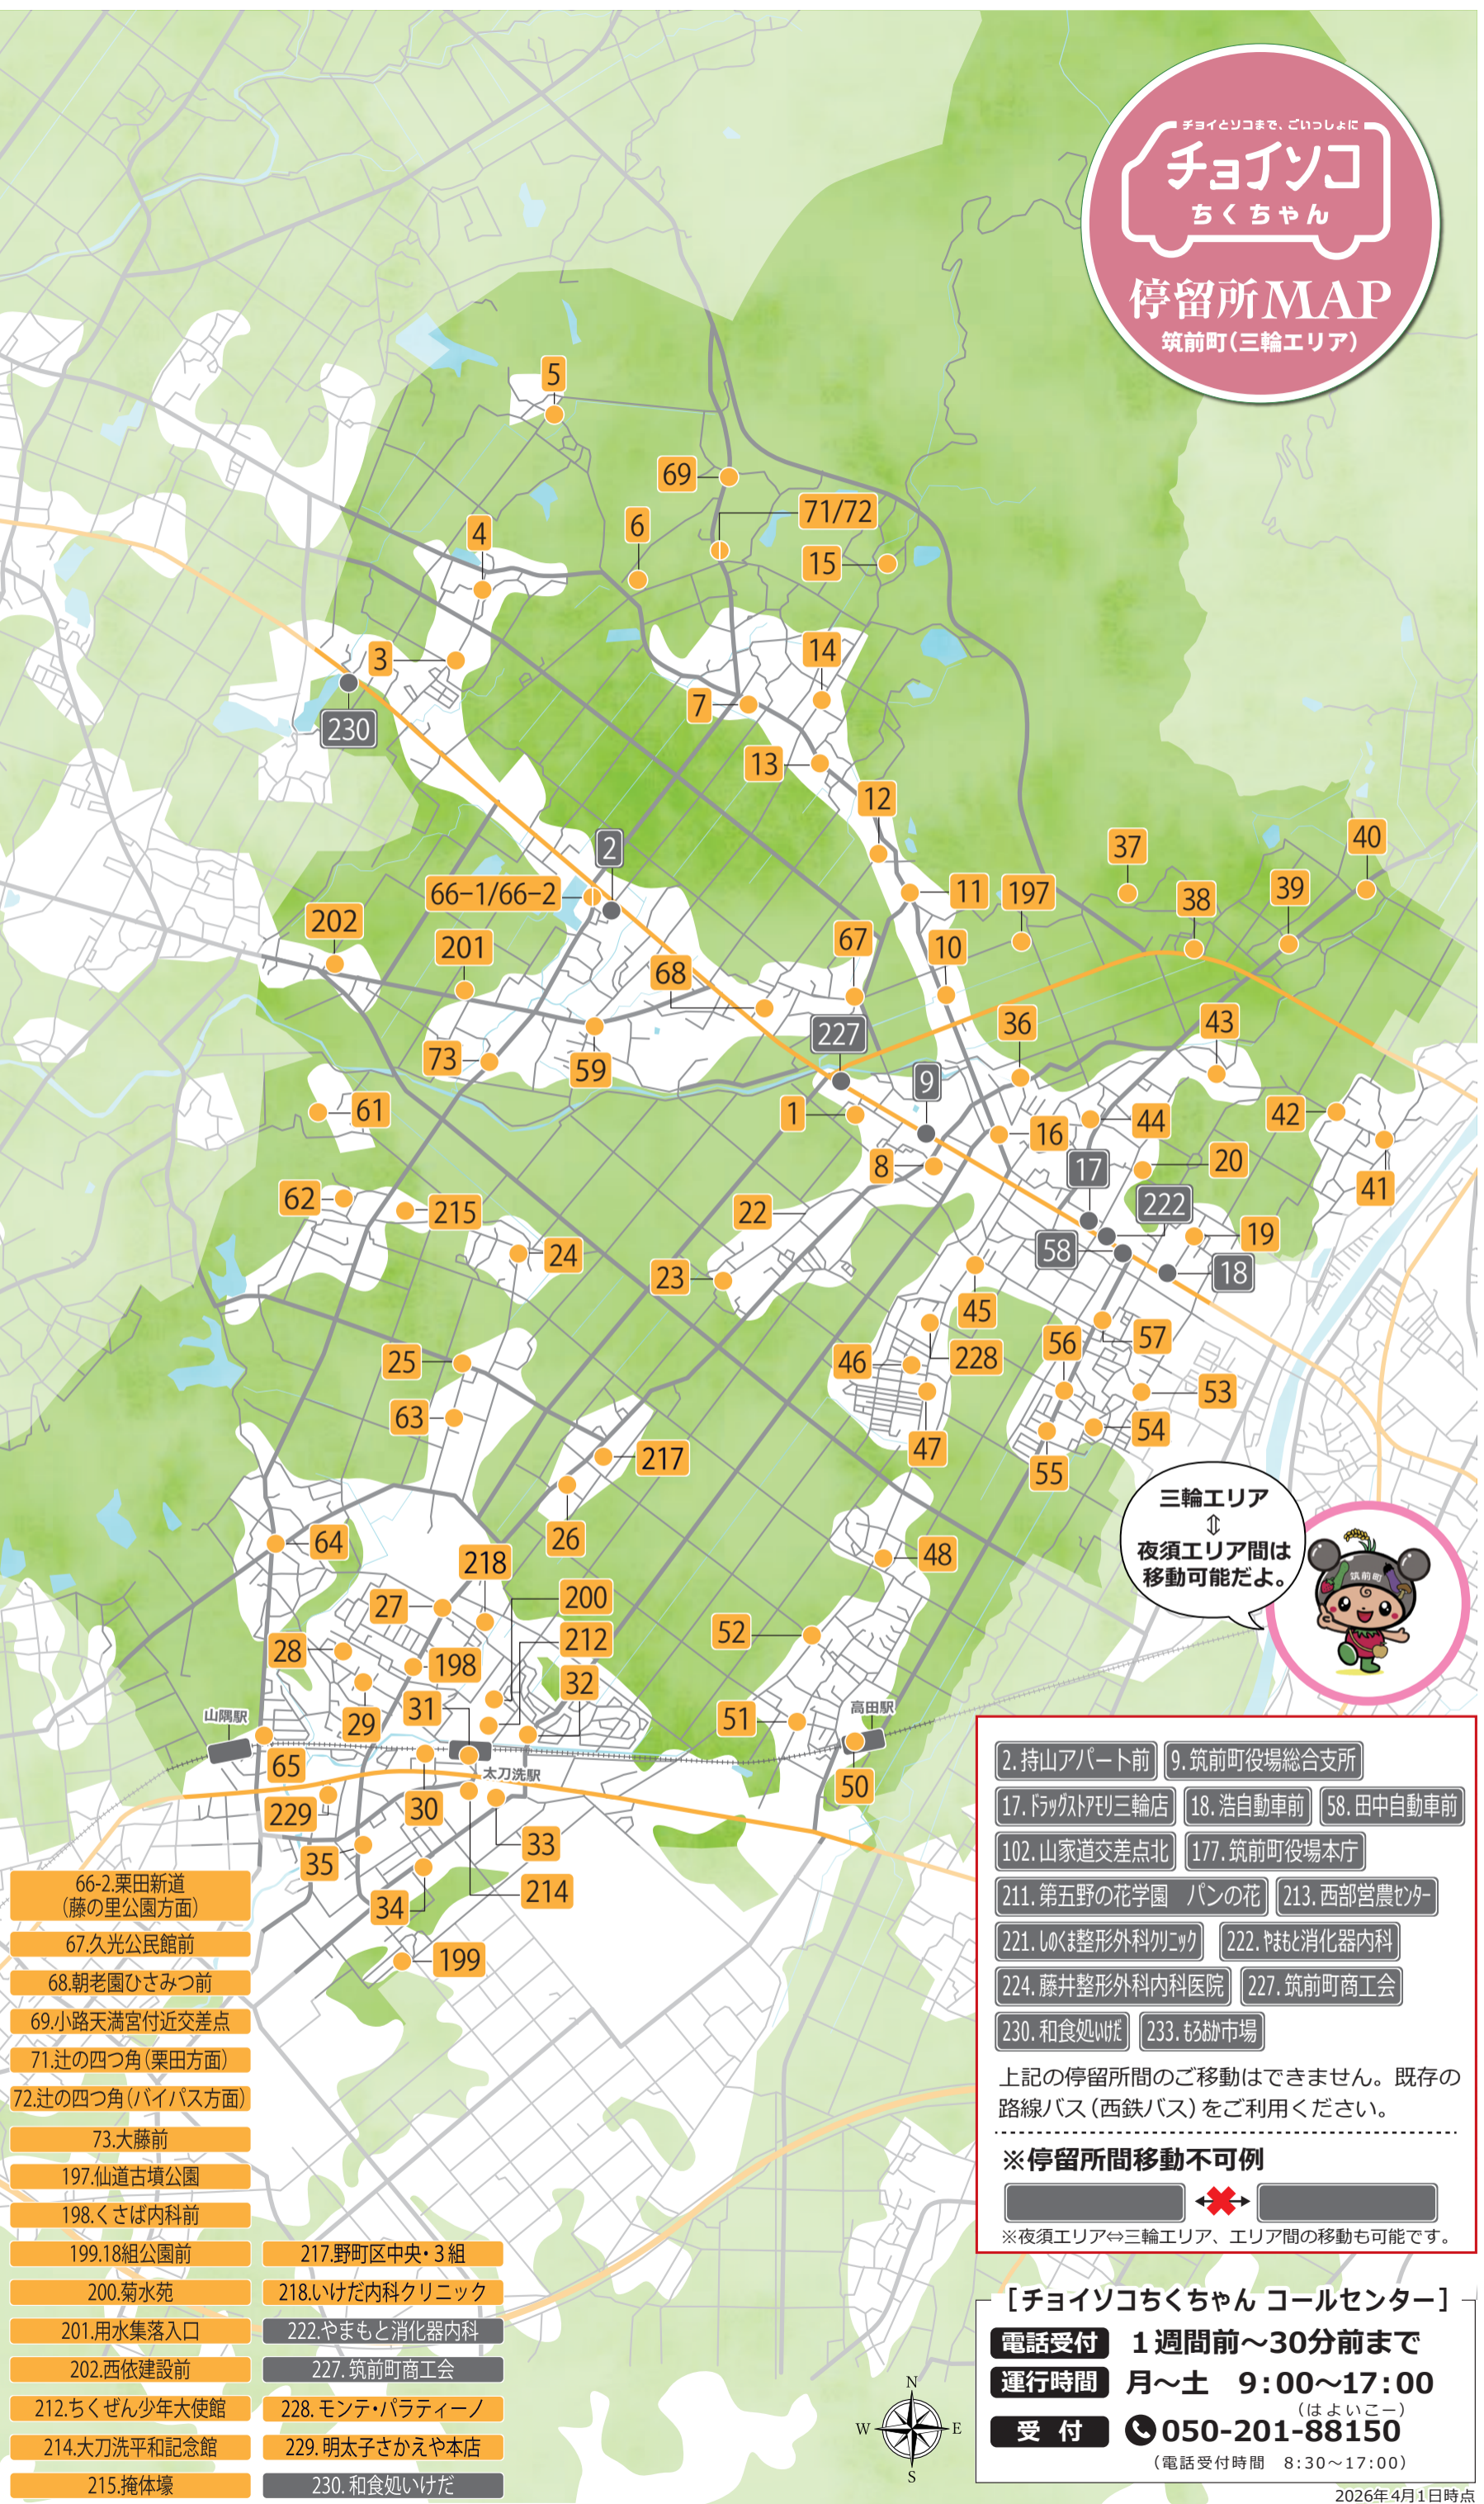

チョイソコ  
ちくちゃん  
停留所MAP  
筑前町(三輪エリア)

- 1.めくばり館
- 2.持山アパート前
- 3.当所グラウンド前
- 4.当所神社
- 5.松林
- 6.森山公民館前
- 7.消防車庫前
- 8.Aコープ三輪店
- 9.筑前町役場総合支所
- 10.久光北新町
- 11.北原工務店前
- 12.金毘羅山道前
- 13.長福寺
- 14.栗田公民館
- 15.谷集会所
- 16.新町公民館前
- 17.ドラッグストアモリ三輪店
- 18.浩自動車前
- 19.野田2団地前
- 20.依井公民館前
- 22.高上第一
- 23.高上集会所
- 24.高畑消防詰所
- 25.町民グラウンド
- 26.野町
- 27.山隈道
- 28.新山隈公民館前
- 29.寿
- 30.太刀洗団地前
- 31.甘鉄太刀洗駅前(大刀洗平和記念館前)
- 32.南公園
- 33.アスタラビスタ太刀洗店
- 34.豊洋精工前
- 35.原地蔵公民館
- 36.新町団地前
- 37.弥永梨ノ木城
- 38.弥永内村
- 39.弥永公民館
- 40.歴史の里公園前
- 41.大塚消防詰所
- 42.大塚西口
- 43.奈良
- 44.倉園町有地
- 45.ふるさと公園
- 46.朝園広場
- 47.朝園駐車場
- 48.代々集会所
- 50.甘鉄高田駅前
- 51.高田南
- 52.高田公民館
- 53.隣保館
- 54.井手団地前
- 55.ゆりのき公園
- 56.旧集会所前
- 57.さくら公園
- 58.田中自動車前
- 59.安田宝満様前
- 61.花立山温泉
- 62.朝倉記念病院
- 63.太刀洗病院
- 64.山隈小路組
- 65.甘鉄山隈駅前
- 66-1.栗田新道(国道方面)
- 66-2.栗田新道(藤の里公園方面)
- 67.久光公民館前
- 68.朝老園ひさみつ前
- 69.小路天満宮付近交差点
- 71.辻の四つ角(栗田方面)
- 72.辻の四つ角(バイパス方面)
- 73.大藤前
- 197.仙道古墳公園
- 198.くさば内科前
- 199.18組公園前
- 200.菊水苑
- 201.用水集落入口
- 202.西依建設前
- 212.ちくぜん少年大使館
- 214.大刀洗平和記念館
- 215.掩体壕
- 217.野町区中央・3組
- 218.いけだ内科クリニック
- 222.やまもと消化器内科
- 227.筑前町商工会
- 228.モンテ・パラティーノ
- 229.明太子さかえや本店
- 230.和食処いけだ

三輪エリア  
⇕  
夜須エリア間は  
移動可能だよ。

- 2. 持山アパート前
- 9. 筑前町役場総合支所
- 17. ドラッグストアモリ三輪店
- 18. 浩自動車前
- 58. 田中自動車前
- 102. 山家道交差点北
- 177. 筑前町役場本庁
- 211. 第五野の花学園 パンの花
- 213. 西部営農センター
- 221. しぐま整形外科クリニック
- 222. やまと消化器内科
- 224. 藤井整形外科内科医院
- 227. 筑前町商工会
- 230. 和食処いけだ
- 233. ちくま市場

上記の停留所間のご移動はできません。既存の路線バス(西鉄バス)をご利用ください。

**※停留所間移動不可例**

※夜須エリア⇕三輪エリア、エリア間の移動も可能です。

**【チョイソコちくちゃん コールセンター】**

**電話受付** 1週間前～30分前まで

**運行時間** 月～土 9:00～17:00  
(はよいこー)

**受付** ☎ 050-201-88150  
(電話受付時間 8:30～17:00)