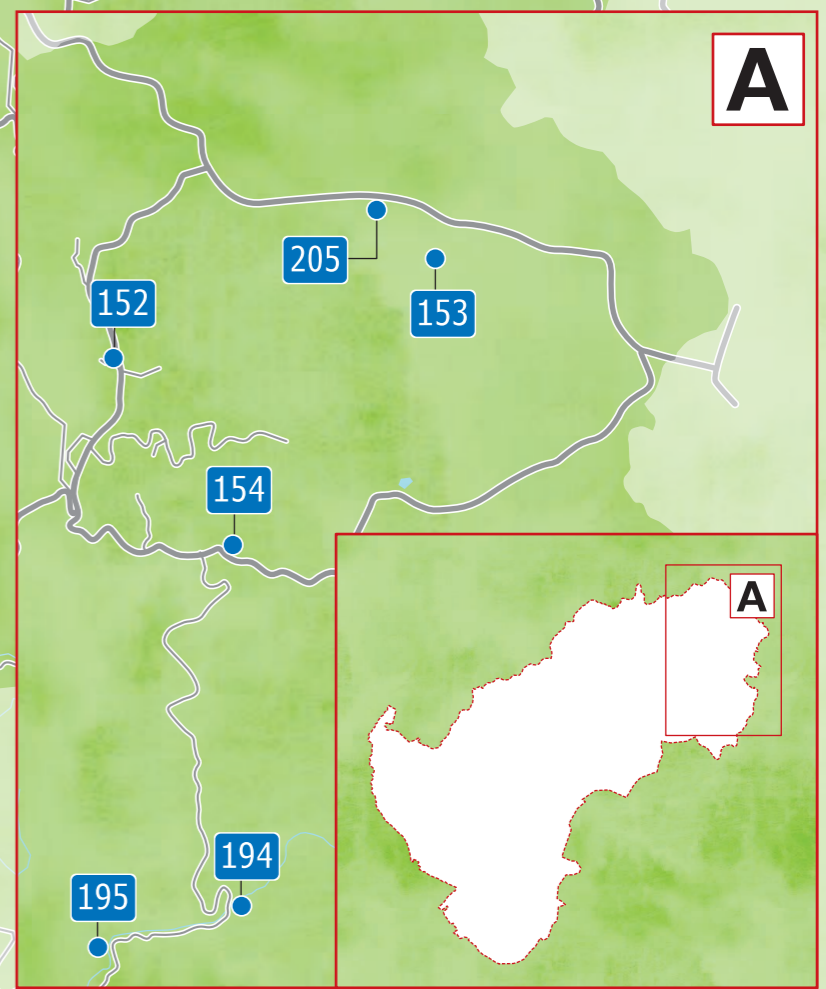

チョイソコ
ちくちゃん
停留所MAP
筑前町(夜須エリア)

120.西田集会所	131.市沼	142.三牟田
121.筑陽学園夜須 グラウンド入口	132.四三嶋中	143.勝山入口
122.赤坂公民館前	133.四三嶋公民館前	144.勝山公民館前
123.赤坂東	134.四三嶋下	146.坂根
124.赤坂西	135.安野南	147.親水公園前
125.中島池南	136.安野	148.上曾
126.中牟田町七組	137.西部分署南	149.下曾
127.西部分署前	138.大膳松	150.篠隈本町
128.丸丸集会所前	139.玉虫タバコ店前	151.ひまわり前
129.田屋	140.玉虫お寺前	152.三箇山
130.屋形原入口	141.一分団格納庫前	153.榎木公民館前

三輪エリア
⇕
夜須エリア間は
移動可能だよ。

75.敬老館
76.松延
77.丸町交差点
78.丸町公民館前
79.下原団地前
80.下原集会所前
81.朝日西 コミュニティセンター
83.山一ホーム前
84.後田第二公園前
85.朝日ヶ丘公園前
86.朝日西
87.朝日西バス停南
88.朝日東
89.公民館支館
90.Aコープ夜須店
91.火野坂医院
92.東小田上 コミュニティセンター
93.松延住宅入口
94.中牟田小学校西
95.中牟田
96.西福寺前
97.蔵役
98.朝日ヶ丘入口

99.うめ公園前
100.二公民館前
102.山家道交差点北
103.上の原
104.黒水
105.砥上公民館前
106.砥上浦の谷
107.砥上庄屋村
108.森原集会所前
109.吹田
110.吹田絆館前
112.吹田住宅前
113.吹田公民館前
114.西田記念碑前
115.松延池
116.安の里公園
117.松延本村
118.松延新道東
119.二分団格納庫

154.やすらぎ荘前
155.くまがえ床屋 (美容室ルボラ)前
156.長者町
157.一木研修所前
158.畑嶋 構造改善センター前
159.八並 構造改善センター前
160.八並
161.小路公民館前
162.桜林
163.みなみの里
164.福島東
165.なずな保育園東
166.福島交差点北
167.東小田石橋入口
168.八千代工業前
169.旧JA東小田支所前
170.福島農業倉庫前
171.原田酒店前
172.城山橋
173.多目的運動公園 ぼぼろ(管理棟前)
174.下高場道
175.才の木
176.多目的運動公園 ぼぼろ前
177.筑前町役場本庁
179.安野公民館前 (国道方面)
180.安野公民館前 (安野交差点方面)
181.たくち内科 クリニック横(クリニック前)
182.たくち内科 クリニック横(保育所前)
183.長者町公民館前
188.下高場
189.若草(国道方面)
190.若草 (久光・西小田線方面)
192.消防格納庫前
193.三並小学校
194.黒岩橋
195.黒岩石川橋
203.吹田点滅信号付近
204.惣利
205.榎木入口
206.朝老園
207.観音堂前
208.松延新道区公民館
209.篠隈団地
210.農業者トレーニング センター
211.第五野の花学園 パンの花
213.西部営農センター
216.夜須郵便局
219.小路グラウンド
220.高原公民館
221.しのくま整形外科 クリニック
223.中村クリニック
224.藤井整形外科内科医院
225.山家道(東向き)
226.山家道(西向き)
231.オニツカ
232.古着屋VIM(ヴィム)
233.もろおか市場
234.坂根中の租
235.埋蔵文化財調査室

2.持山アパート前	9.筑前町役場総合支所	
17.ドラッグストア三輪店	18.浩自動車前	58.田中自動車前
102.山家道交差点北	177.筑前町役場本庁	
211.第五野の花学園 パンの花	213.西部営農セク	
221.しのくま整形外科 クリニック	222.やまと消化器内科 パンの花	
224.藤井整形外科内科医院	227.筑前町商工会	
230.和食処いぬ	233.もろおか市場	

上記の停留所間のご移動はできません。既存の
路線バス(西鉄バス)をご利用ください。
※停留所間移動不可例

※夜須エリア⇄三輪エリア、エリア間の移動も可能です。

【チョイソコちくちゃん コールセンター】
電話受付 1週間前～30分前まで
運行時間 月～土 9:00～17:00
(はよいこー)
受付 ☎050-201-88150
(電話受付時間 8:30～17:00)