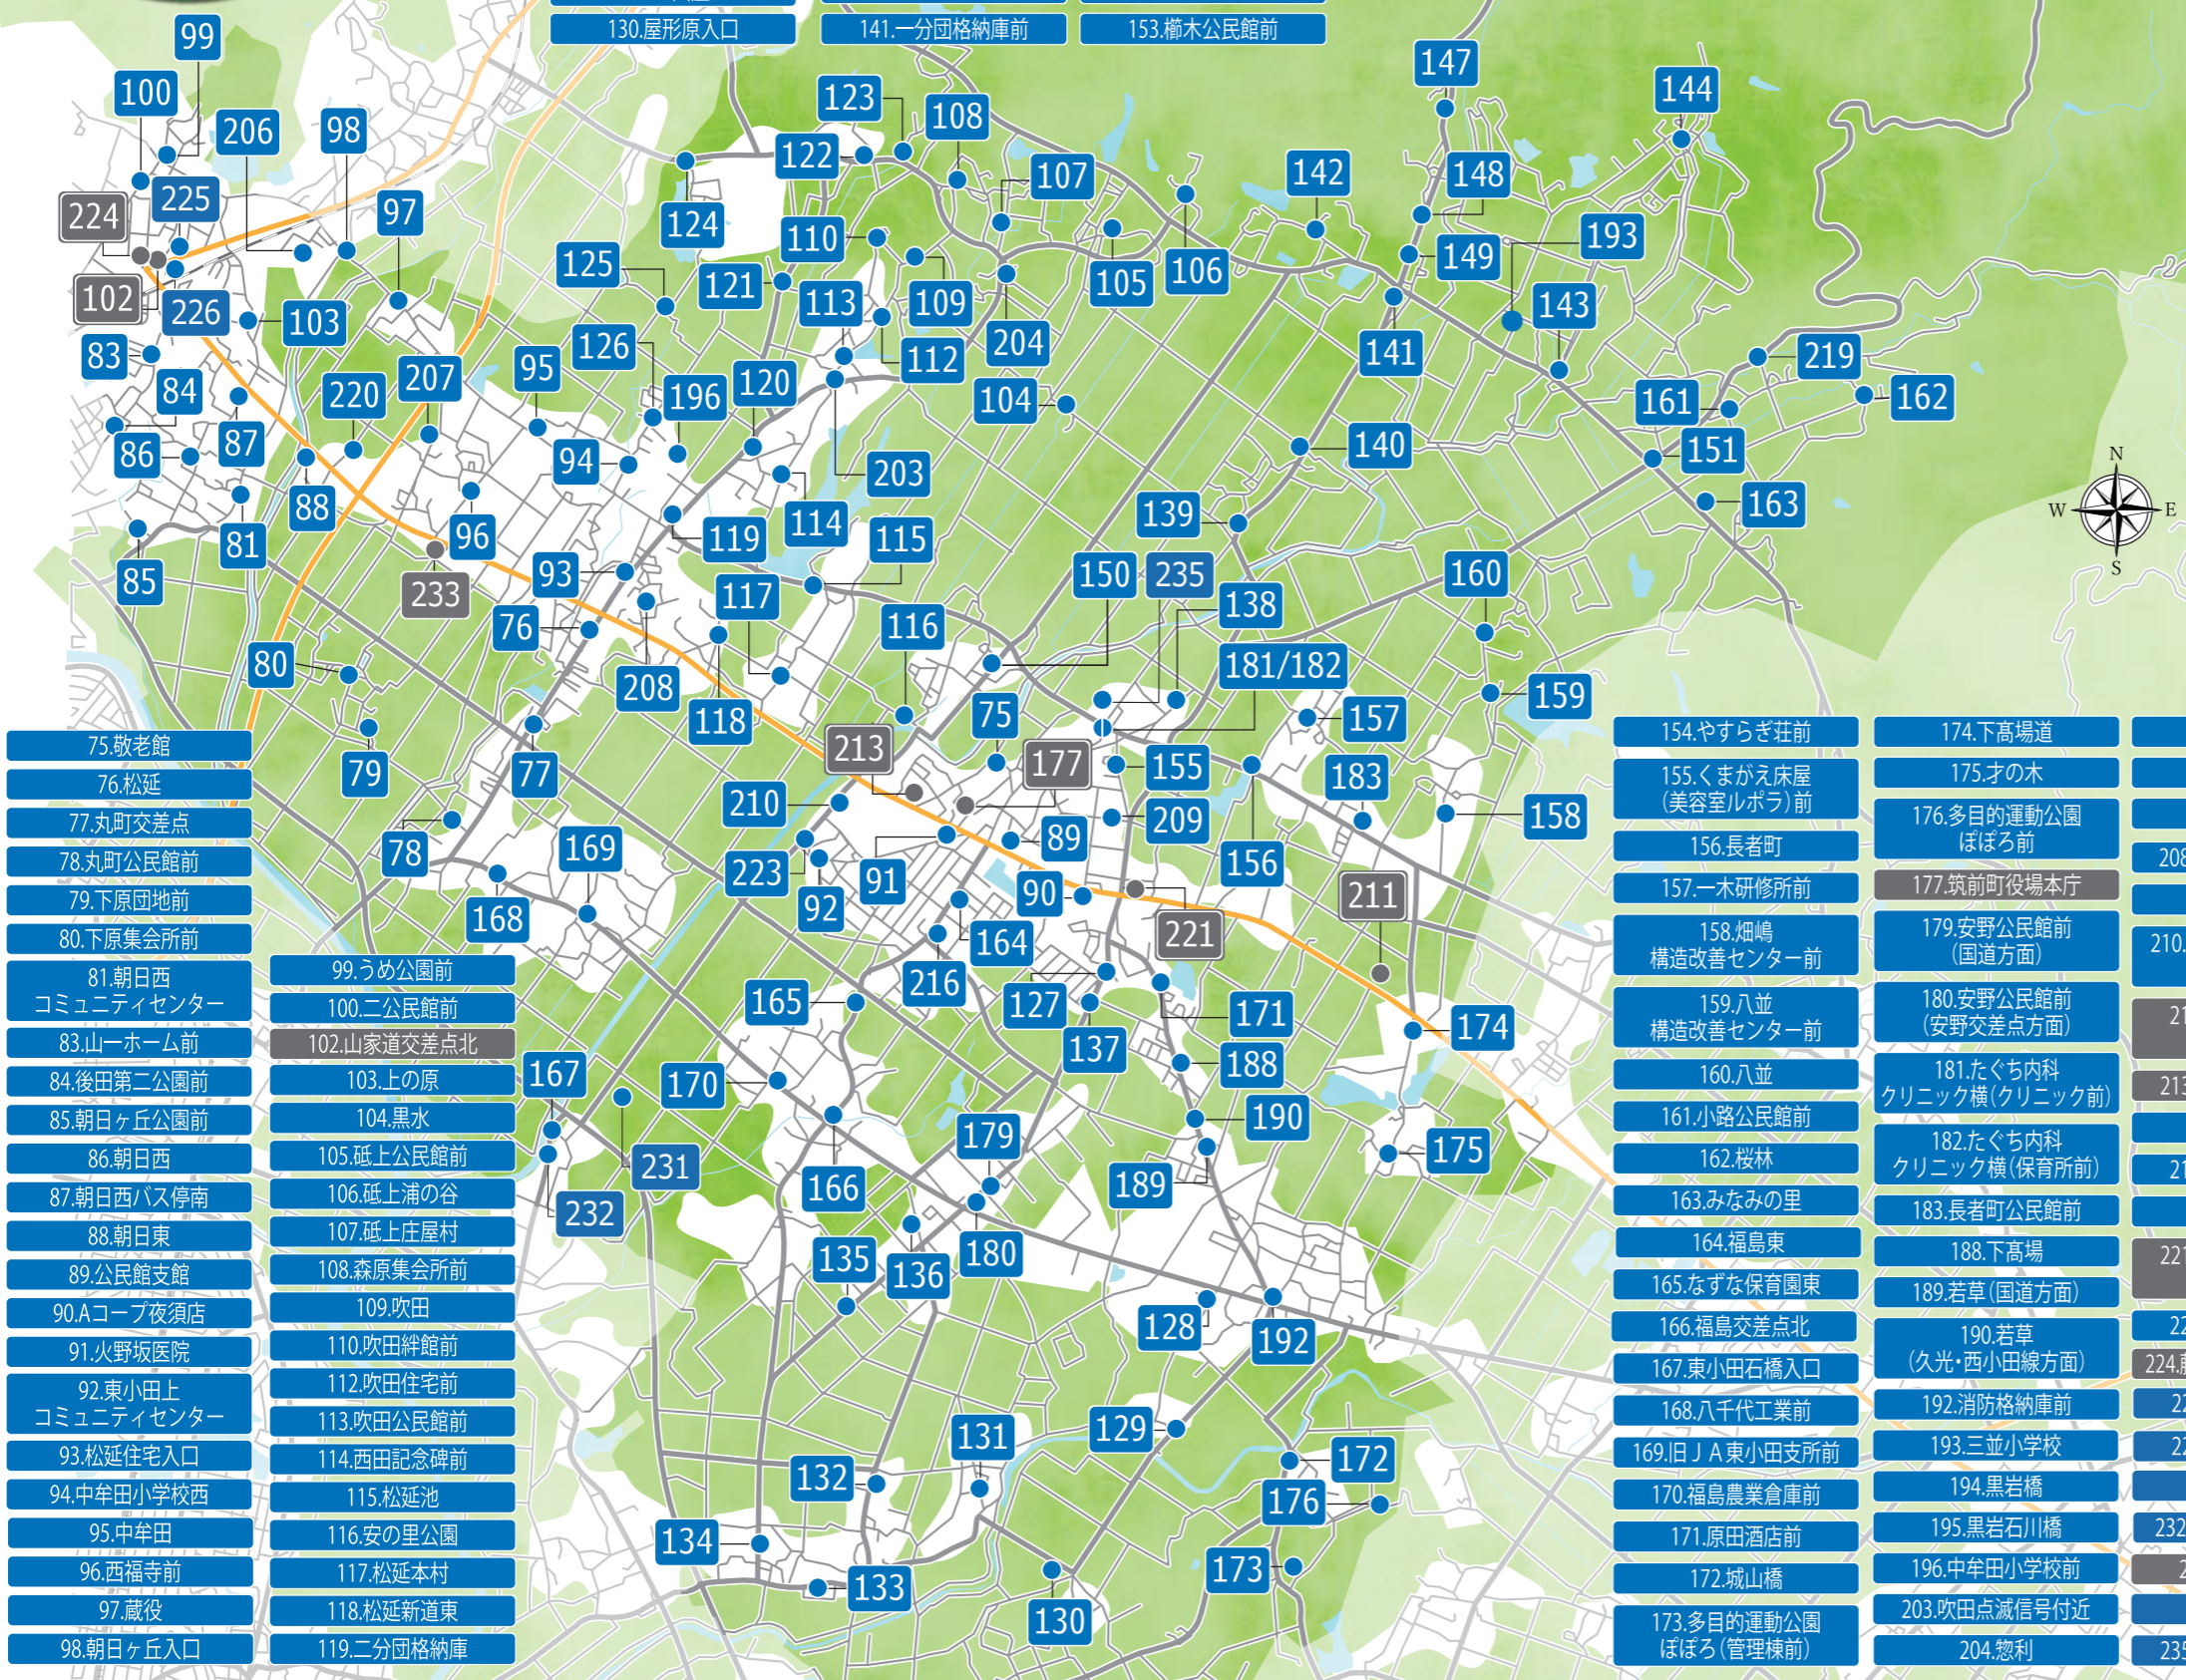

上記の停留所間のご移動はできません。既存の路線バス(西鉄バス)をご利用ください。

**※停留所間移動不可例**

※夜須エリア⇕三輪エリア、エリア間の移動も可能です。

**【チョイソコちくちゃん コールセンター】**

**電話受付** 1週間前～30分前まで

**運行時間** 月～土 9:00～17:00  
(はよいこー)

**受付** ☎ 050-201-88150  
(電話受付時間 8:30～17:00)

チョイソコ  
ちくちゃん  
停留所MAP  
筑前町(夜須エリア)

- |                       |             |            |
|-----------------------|-------------|------------|
| 120.西田集会所             | 131.市沼      | 142.三牟田    |
| 121.筑陽学園夜須<br>グラウンド入口 | 132.四三嶋中    | 143.勝山入口   |
| 122.赤坂公民館前            | 133.四三嶋公民館前 | 144.勝山公民館前 |
| 123.赤坂東               | 134.四三嶋下    | 146.坂根     |
| 124.赤坂西               | 135.安野南     | 147.親水公園前  |
| 125.中島池南              | 136.安野      | 148.上曾     |
| 126.中牟田町七組            | 137.西部分署南   | 149.下曾     |
| 127.西部分署前             | 138.大膳松     | 150.篠隈本町   |
| 128.丸丸集会所前            | 139.玉虫タバコ店前 | 151.ひまわり前  |
| 129.田屋                | 140.玉虫お寺前   | 152.三箇山    |
| 130.屋形原入口             | 141.一分団格納庫前 | 153.榎木公民館前 |

三輪エリア  
⇕  
夜須エリア間は  
移動可能だよ。  

- |                       |
|-----------------------|
| 75.敬老館                |
| 76.松延                 |
| 77.丸町交差点              |
| 78.丸町公民館前             |
| 79.下原団地前              |
| 80.下原集会所前             |
| 81.朝日西<br>コミュニティセンター  |
| 83.山一ホーム前             |
| 84.後田第二公園前            |
| 85.朝日ヶ丘公園前            |
| 86.朝日西                |
| 87.朝日西バス停南            |
| 88.朝日東                |
| 89.公民館支館              |
| 90.Aコープ夜須店            |
| 91.火野坂医院              |
| 92.東小田上<br>コミュニティセンター |
| 93.松延住宅入口             |
| 94.中牟田小学校西            |
| 95.中牟田                |
| 96.西福寺前               |
| 97.蔵役                 |
| 98.朝日ヶ丘入口             |

上記の停留所間のご移動はできません。既存の  
路線バス(西鉄バス)をご利用ください。  
※停留所間移動不可例  
  
※夜須エリア⇄三輪エリア、エリア間の移動も可能です。

【チョイソコちくちゃん コールセンター】  
電話受付 1週間前～30分前まで  
運行時間 月～土 9:00～17:00  
(はよいこー)  
受付 ☎050-201-88150  
(電話受付時間 8:30～17:00)