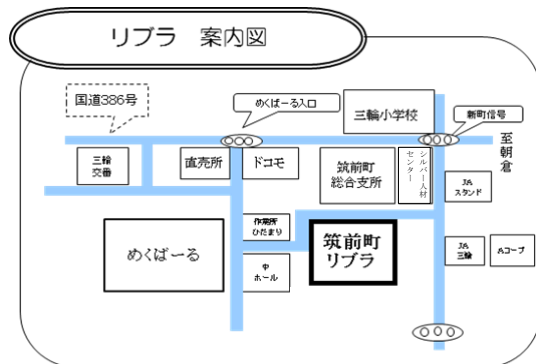

※講座は日程等変更になる場合がありますので、あらかじめご了承ください。
詳細は、町広報紙やホームページ等に随時掲載します。

男女共同参画 ミニ講座付き

自分らしく生きるってどうしたらいいんだろう。短時間のミニ講座をとおして、男女共同参画を学びます。

会議室等・図書貸出、 読書スペースご利用ください！

会議室やホールの貸館、図書の貸し出しを行っています。リブラ事務室にお申し込みください。読書もできますのでぜひご来館ください。

リブラ 案内図

問合先

筑前町男女共同参画センター「リブラ」

〒838-0816

朝倉郡筑前町新町440番地

電話 0946-22-3996

FAX 0946-23-1533

E-mail danjo@town.chikuzen.fukuoka.jp