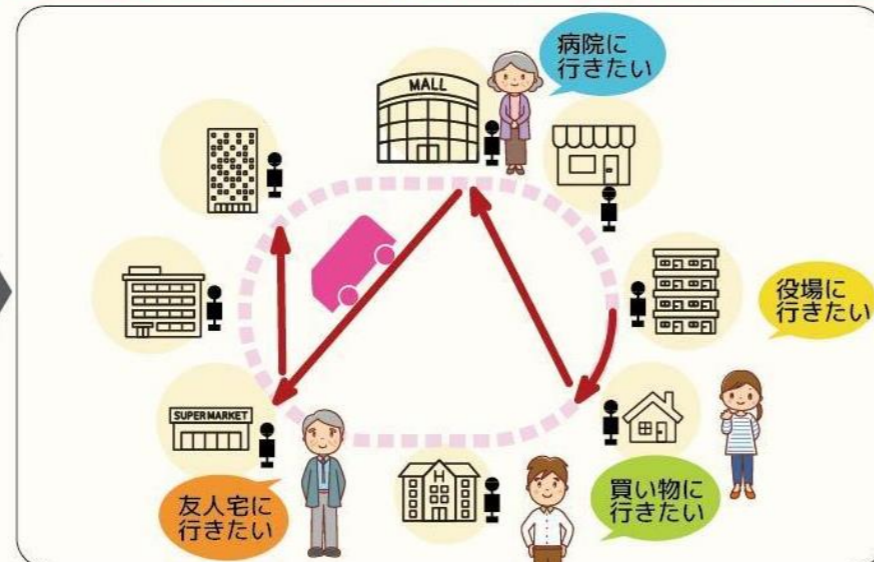

チョイとソコまで、ごいっしょに

チョイソコ

ちくちゃん

ちくちゃんバス運行
※時間・ルートが決まっています。

チョイソコちくちゃん運行
※ご希望のタイミングで行きたい場所に利用いただけます。

チョイソコちくちゃんって何？

- 停留所から停留所までの乗合い送迎サービスです。
- ご利用には事前の会員登録と乗車申し込みが必要です。
- 交通事情や他のお客様の乗合いなどにより、到着時間が前後することがあります。
- 車が到着した際に不在の場合、お待ちできないことがあります。
- 状況によりご希望に添えない場合もありますので早めの乗車申し込みをお勧めします。
- キャンセルの場合も、お電話で連絡をお願いします。

ちょっと遠い・荷物が重い・歩くのが大変…こんなとき便利です！

<p>会員登録制</p> <p>無料</p>	<p>運賃</p> <p>200円</p> <p>/1乗車</p>	<p>電話・インターネット受付</p> <p>乗車の1週間前から30分前まで</p>	<p>乗り合いでご希望の停留所へ</p> <p>【三輪エリア】 【夜須エリア】 9:00～17:00</p>
-------------------------------	--	--	--