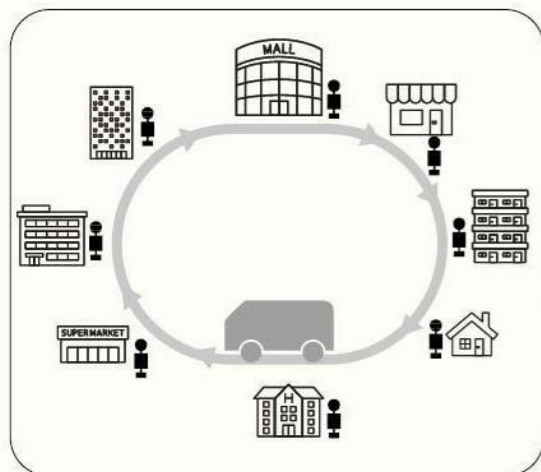

チョイとソコまで、ごいっしょに

チョイソコ

ちくちゃん

ちくちゃんバス運行
※時間・ルートが決まっています。

チョイソコちくちゃん運行
※ご希望のタイミングで行きたい場所に利用いただけます。

チョイソコちくちゃんって何？

- 停留所から停留所までの乗合い送迎サービスです。
- ご利用には事前の会員登録と乗車申し込みが必要です。
- 交通事情や他のお客様の乗合いなどにより、到着時間が前後することがあります。
- 車が到着した際に不在の場合、お待ちできないことがあります。
- 状況によりご希望に添えない場合もありますので早めの乗車申し込みをお勧めします。
- キャンセルの場合も、お電話で連絡をお願いします。

ちょっと遠い・荷物が重い・歩くのが大変…こんなとき便利です！

<p>会員登録制</p> <p>無料</p>	<p>運賃</p> <p>200円</p> <p>/1乗車</p>	<p>電話・インターネット受付</p> <p>乗車の1週間前から30分前まで</p>	<p>乗り合いでご希望の停留所へ</p> <p>【三輪エリア】 【夜須エリア】 9:00～17:00</p>
-------------------------------	--	--	--