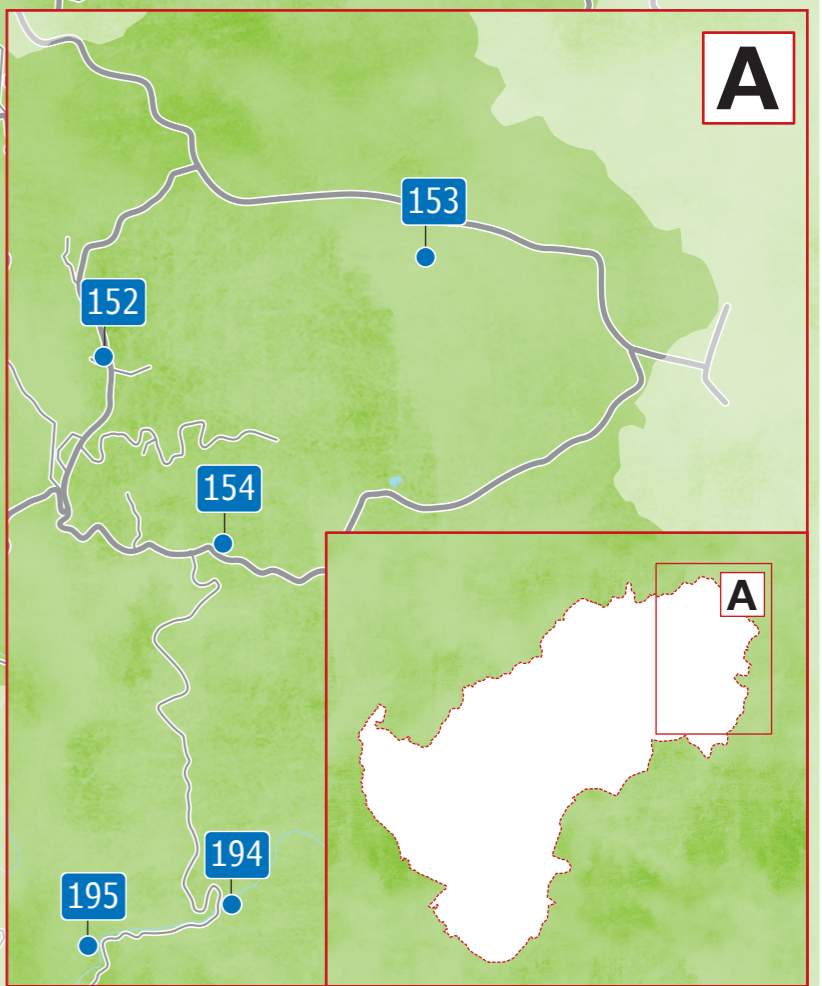

2. 持山アパート前 9. 筑前町役場総合支所
17. ドラッグストア三輪店 18. 浩自動車前 58. 田中自動車前
102. 山家道交差点北 177. 筑前町役場本庁(国道方面)

上記の停留所間のご移動はできません。
既存のコミュニティバス(西鉄バス)をご利用ください。

※停留所間移動不可例

☐ ← × → ☐

※夜須エリア⇄三輪エリア、エリア間の移動も可能です。

【チョイスコちくちゃん コールセンター】

電話受付 1週間前～30分前まで
運行時間 月～土 9:00～17:00
(はよいこー)

受付 ☎ 050-201-88150
(電話受付時間 8:30～17:00)