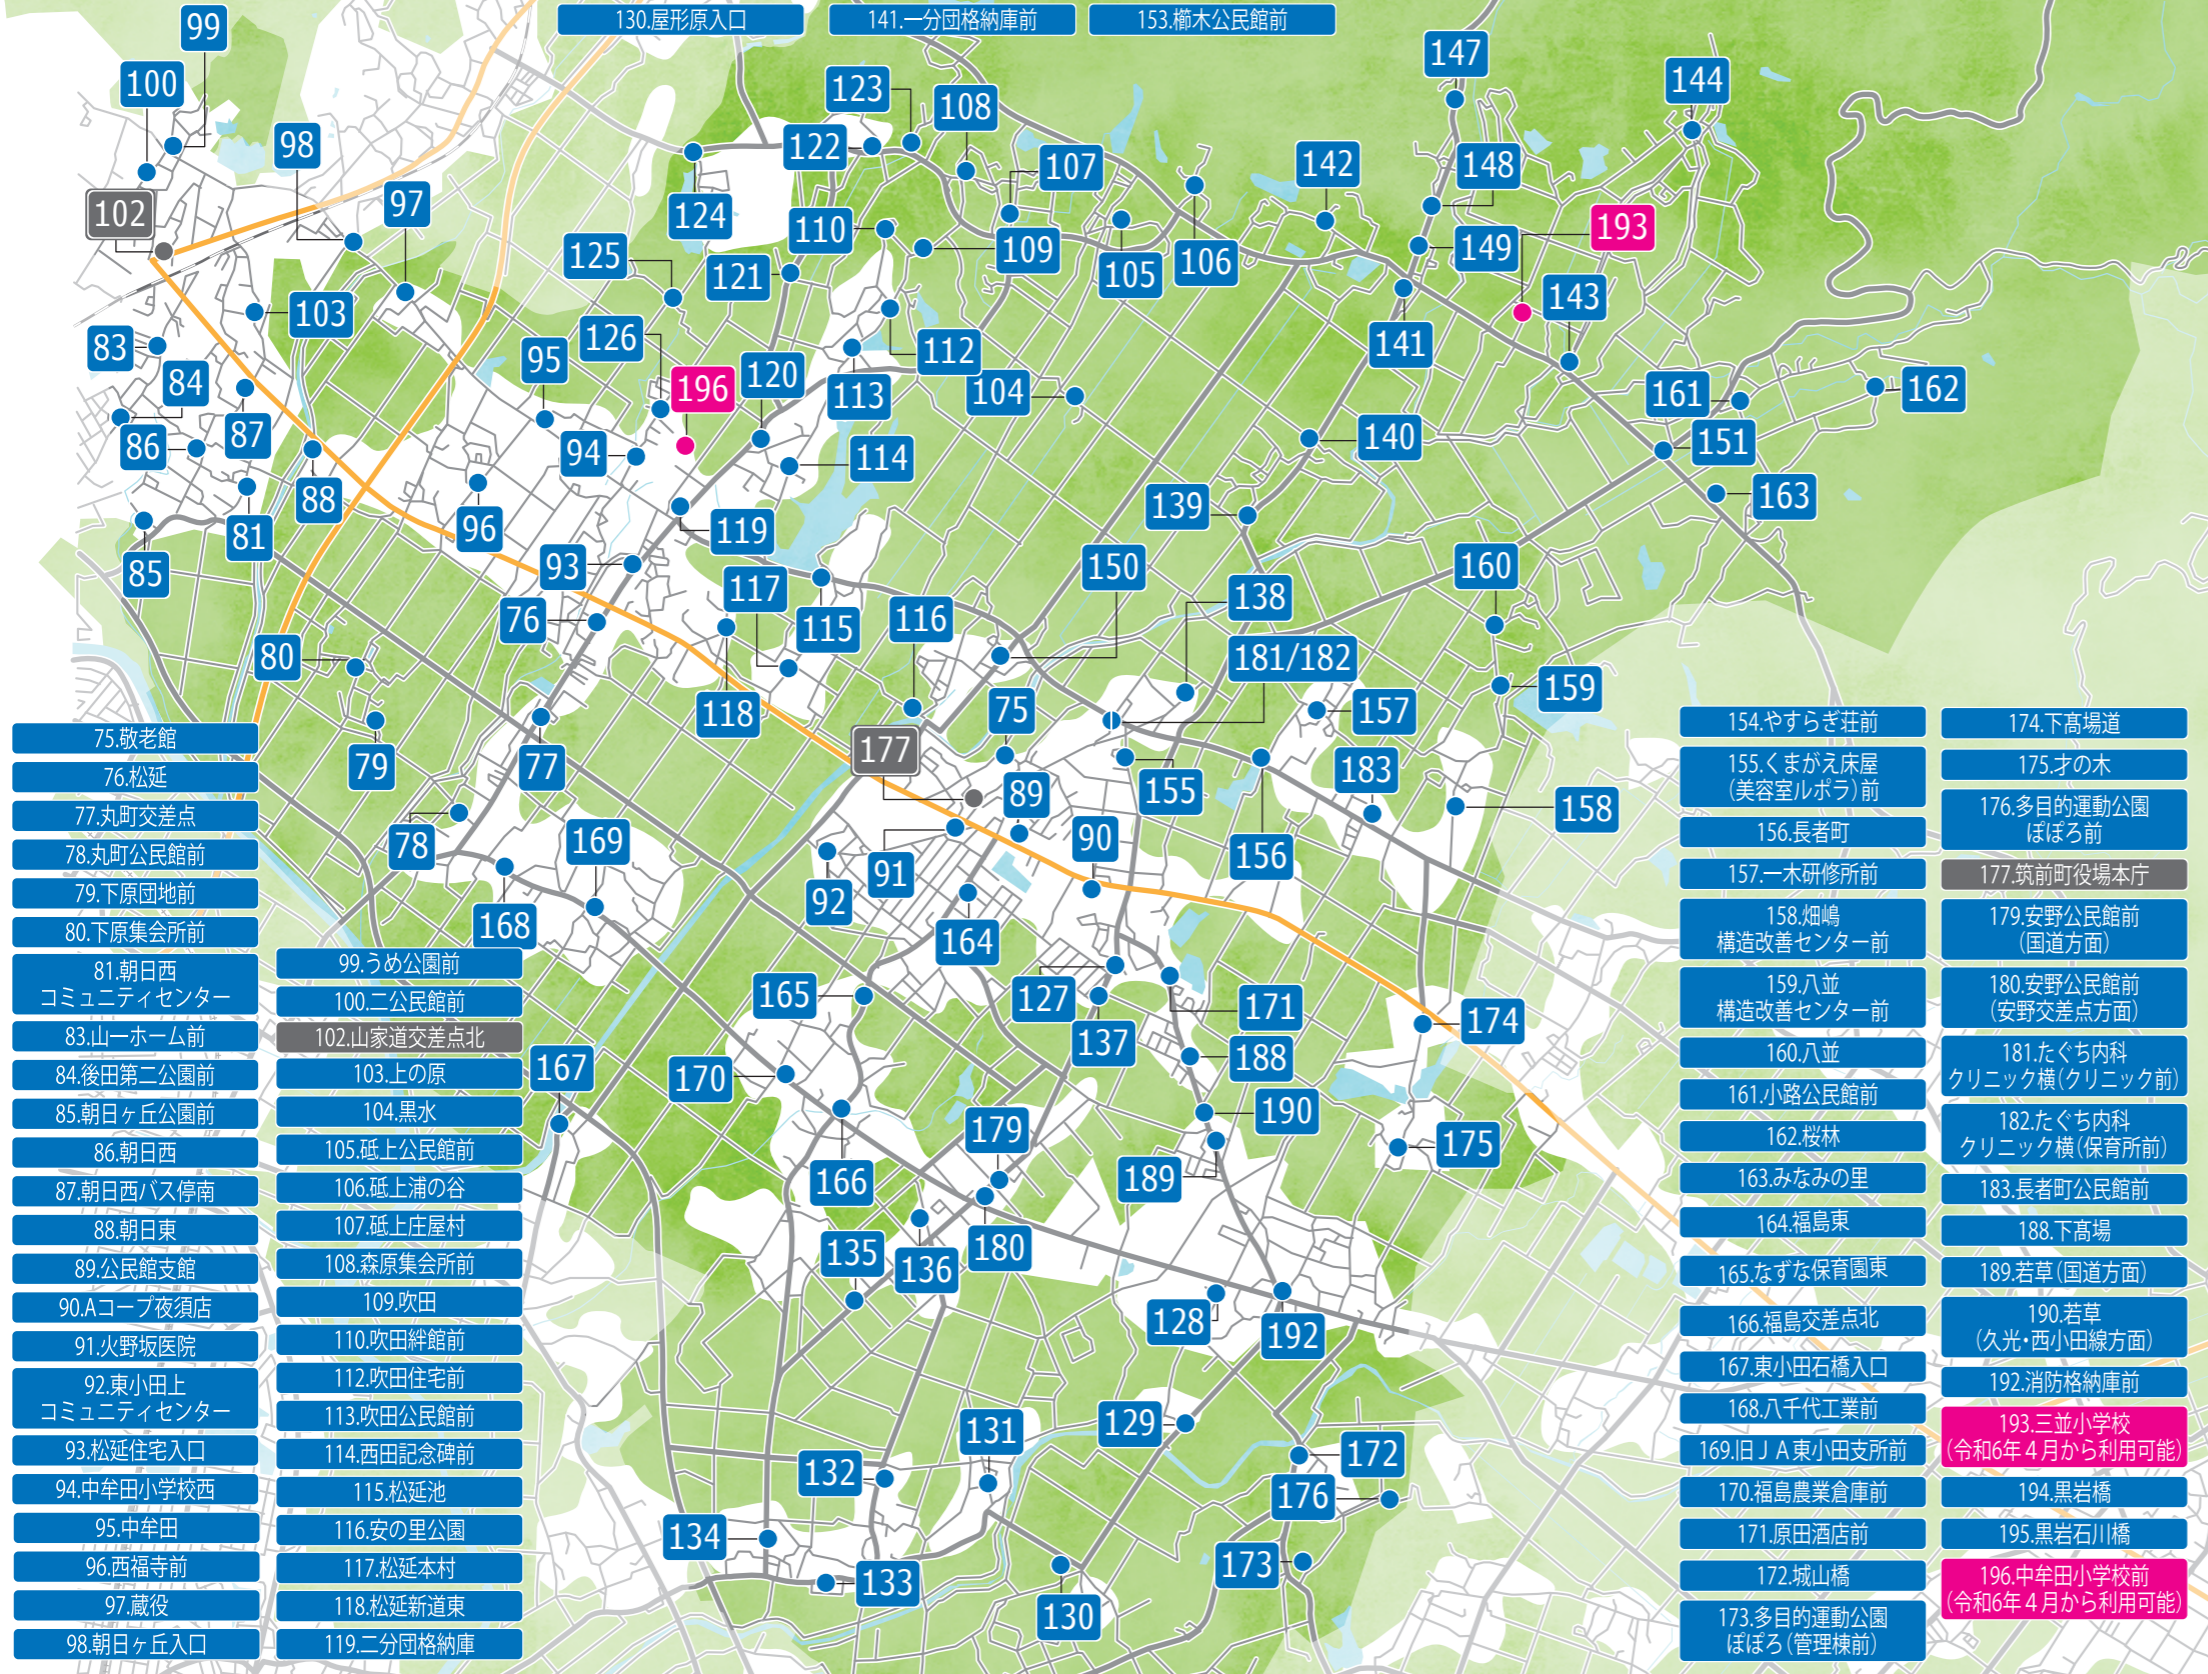

2. 持山アパート前 9. 筑前町役場総合支所  
 17. ドラッグストアモリ三輪店 18. 浩自動車前 58. 田中自動車前  
 102. 山家道交差点北 177. 筑前町役場本庁(国道方面)

上記の停留所間のご移動はできません。  
 既存のコミュニティバス(西鉄バス)をご利用ください。

※停留所間移動不可例

■ × ■

※夜須エリア⇕三輪エリア、エリア間の移動も可能です。

【チョイソコちくちゃん コールセンター】

電話受付 1週間前～30分前まで  
 運行時間 月～土 9:00～17:00  
 (はよいこー)  
 受付 ☎ 050-201-88150  
 (電話受付時間 8:30～17:00)

チョイスコ  
ちくちゃん  
停留所MAP  
筑前町(夜須エリア)

- |                       |             |            |
|-----------------------|-------------|------------|
| 120.西田集会所             | 131.市沼      | 142.三牟田    |
| 121.筑陽学園夜須<br>グラウンド入口 | 132.四三嶋中    | 143.勝山入口   |
| 122.赤坂公民館前            | 133.四三嶋公民館前 | 144.勝山公民館前 |
| 123.赤坂東               | 134.四三嶋下    | 146.坂根     |
| 124.赤坂西               | 135.安野南     | 147.親水公園前  |
| 125.中島池南              | 136.安野      | 148.上曾     |
| 126.中牟田町七組            | 137.西部分署南   | 149.下曾     |
| 127.西部分署前             | 138.大膳松     | 150.篠隈     |
| 128.鬼丸集会所前            | 139.玉虫タバコ店前 | 151.ひまわり前  |
| 129.田屋                | 140.玉虫お寺前   | 152.三箇山    |
| 130.屋形原入口             | 141.一分団格納庫前 | 153.柳木公民館前 |

- |                       |
|-----------------------|
| 75.敬老館                |
| 76.松延                 |
| 77.丸町交差点              |
| 78.丸町公民館前             |
| 79.下原団地前              |
| 80.下原集会所前             |
| 81.朝日西<br>コミュニティセンター  |
| 83.山一ホーム前             |
| 84.後田第二公園前            |
| 85.朝日ヶ丘公園前            |
| 86.朝日西                |
| 87.朝日西バス停南            |
| 88.朝日東                |
| 89.公民館支館              |
| 90.Aコープ夜須店            |
| 91.火野坂医院              |
| 92.東小田上<br>コミュニティセンター |
| 93.松延住宅入口             |
| 94.中牟田小学校西            |
| 95.中牟田                |
| 96.西福寺前               |
| 97.蔵役                 |
| 98.朝日ヶ丘入口             |

**電話受付** 1週間前～30分前まで  
**運行時間** 月～土 9:00～17:00  
(はよいこー)

**受付** ☎ 050-201-88150  
(電話受付時間 8:30～17:00)