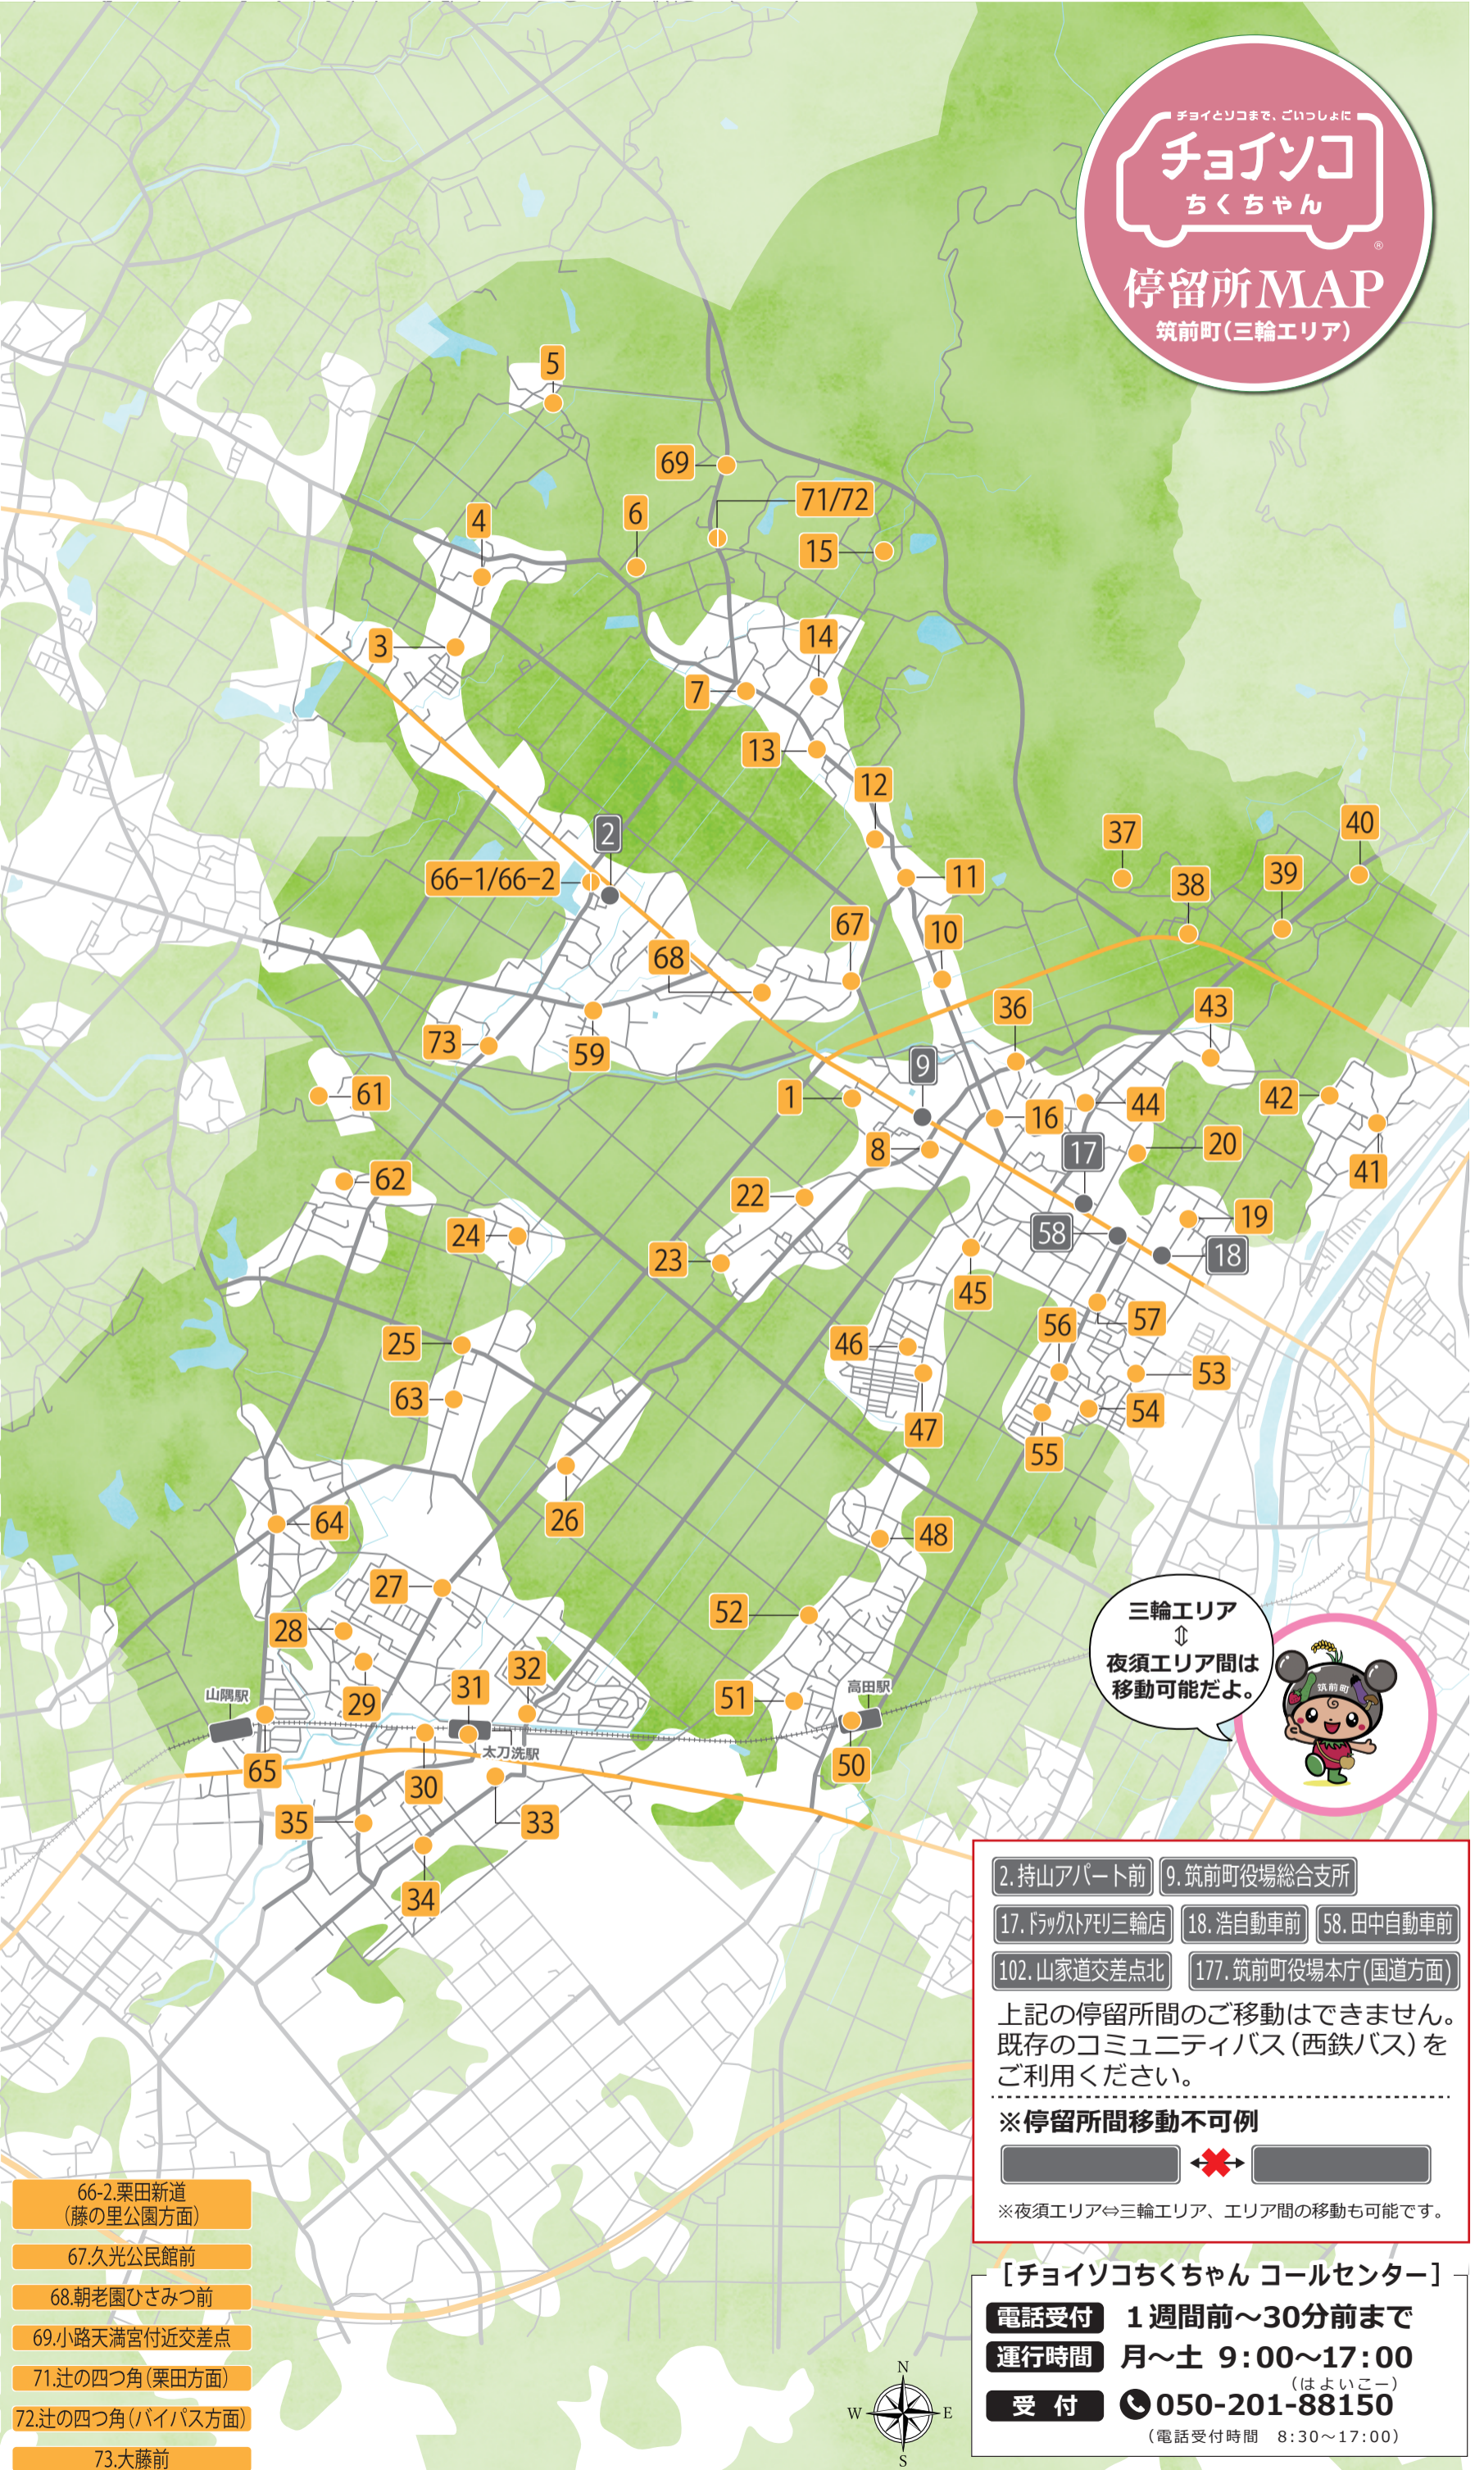

- 1.めくばり館
- 2.持山アパート前
- 3.当所グラウンド前
- 4.当所神社
- 5.松林
- 6.森山公民館前
- 7.消防車庫前
- 8.Aコープ三輪店
- 9.筑前町役場総合支所
- 10.久光北新町
- 11.北原工務店前
- 12.金毘羅山道前
- 13.長福寺
- 14.栗田公民館
- 15.谷集会所
- 16.新町公民館前
- 17.ドラッグストアモリ三輪店
- 18.浩自動車前
- 19.野田2団地前
- 20.依井公民館前
- 22.高上第一
- 23.高上集会所
- 24.高畑消防詰所
- 25.町民グラウンド
- 26.野町
- 27.山隈道
- 28.山隈(旧寿団地跡)
- 29.寿
- 30.太刀洗団地前
- 31.甘鉄太刀洗駅前(平和記念館前)
- 32.南公園
- 33.アスタラピスタ太刀洗店
- 34.豊洋精工前
- 35.原地蔵公民館
- 36.新町団地前
- 37.弥永梨ノ木城
- 38.弥永内村
- 39.弥永公民館
- 40.歴史の里公園前
- 41.大塚消防詰所
- 42.大塚西口
- 43.奈良
- 44.倉園町有地
- 45.ふるさと公園
- 46.朝園広場
- 47.朝園駐車場
- 48.代々集会所
- 50.甘鉄高田駅前
- 51.高田南
- 52.高田公民館
- 53.隣保館
- 54.井手団地前
- 55.ゆりのき公園
- 56.旧集会所前
- 57.さくら公園
- 58.田中自動車前
- 59.安田宝満様前
- 61.花立山温泉
- 62.朝倉記念病院
- 63.太刀洗病院
- 64.山隈公民館
- 65.甘鉄山隈駅前
- 66-1.栗田新道(国道方面)
- 66-2.栗田新道(藤の里公園方面)
- 67.久光公民館前
- 68.朝倉園ひさみつ前
- 69.小路天満宮付近交差点
- 71.辻の四つ角(栗田方面)
- 72.辻の四つ角(バイパス方面)
- 73.大藤前

2. 持山アパート前 9. 筑前町役場総合支所  
 17. ドラッグストアモリ三輪店 18. 浩自動車前 58. 田中自動車前  
 102. 山家道交差点北 177. 筑前町役場本庁(国道方面)

上記の停留所間のご移動はできません。  
 既存のコミュニティバス(西鉄バス)をご利用ください。

※停留所間移動不可例

■ × ■

※夜須エリア⇕三輪エリア、エリア間の移動も可能です。

【チョイソコちくちゃん コールセンター】

- |             |
|-------------|
| 99.うめ公園前    |
| 100.二公民館前   |
| 102.山家道交差点北 |
| 103.上の原     |
| 104.黒水      |
| 105.砥上公民館前  |
| 106.砥上浦の谷   |
| 107.砥上庄屋村   |
| 108.森原集会所前  |
| 109.吹田      |
| 110.吹田絆館前   |
| 112.吹田住宅前   |
| 113.吹田公民館前  |
| 114.西田記念碑前  |
| 115.松延池     |
| 116.安の里公園   |
| 117.松延本村    |
| 118.松延新道東   |
| 119.二分団格納庫  |